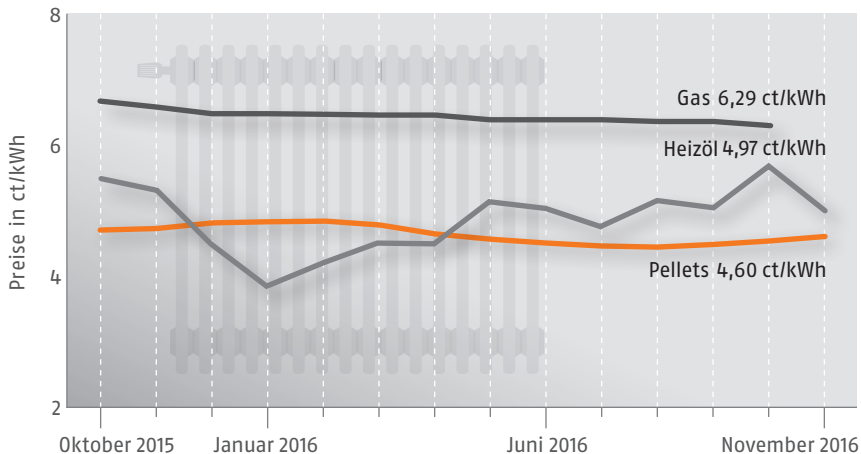

# Brennstoffkosten in Deutschland

**Basis:** Verbraucherpreise für die Abnahme von 33.540 kWh Gas (Ho), 3.000 l Heizöl EL (Hu: 10 kWh/l) bzw. 6 t Pellets ENplus A1 (Hu: 5 kWh/kg, inkl. MwSt. und sonstige Kosten). **Quellen:** Deutsches Pelletinstitut GmbH, Brennstoffspiegel (Heizöl- und Erdgaspreise), esyoil (Heizölpreise)